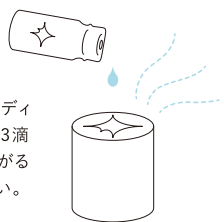

ミスト 30ml 各¥2,200(税込)

北海道ナラ

メイプル

アロマウツド 高さ5cm 各¥1,320(税込)

How fun

◆ かおり

アロマウツドやアロマディフューザーに精油を2、3滴垂らします。ゆっくりと広がる香りをお楽しみください。

◆ ミスト

衣類や空間にひと吹きするだけで、その場の空気を変えることができます。様々なシーンで手軽にお楽しみください。

森林浴がリフレッシュに効果的とされているのは、樹木が発する「フィトンチッド」などによるもの。アカエゾマツの精油にも、この成分が含まれているため森林浴同様の効果が得られるとされています。そのほか、抗菌効果も認められており、現在さまざまな研究がすすめられています。

必要事項をご記入いただき、FAXでご注文ください。